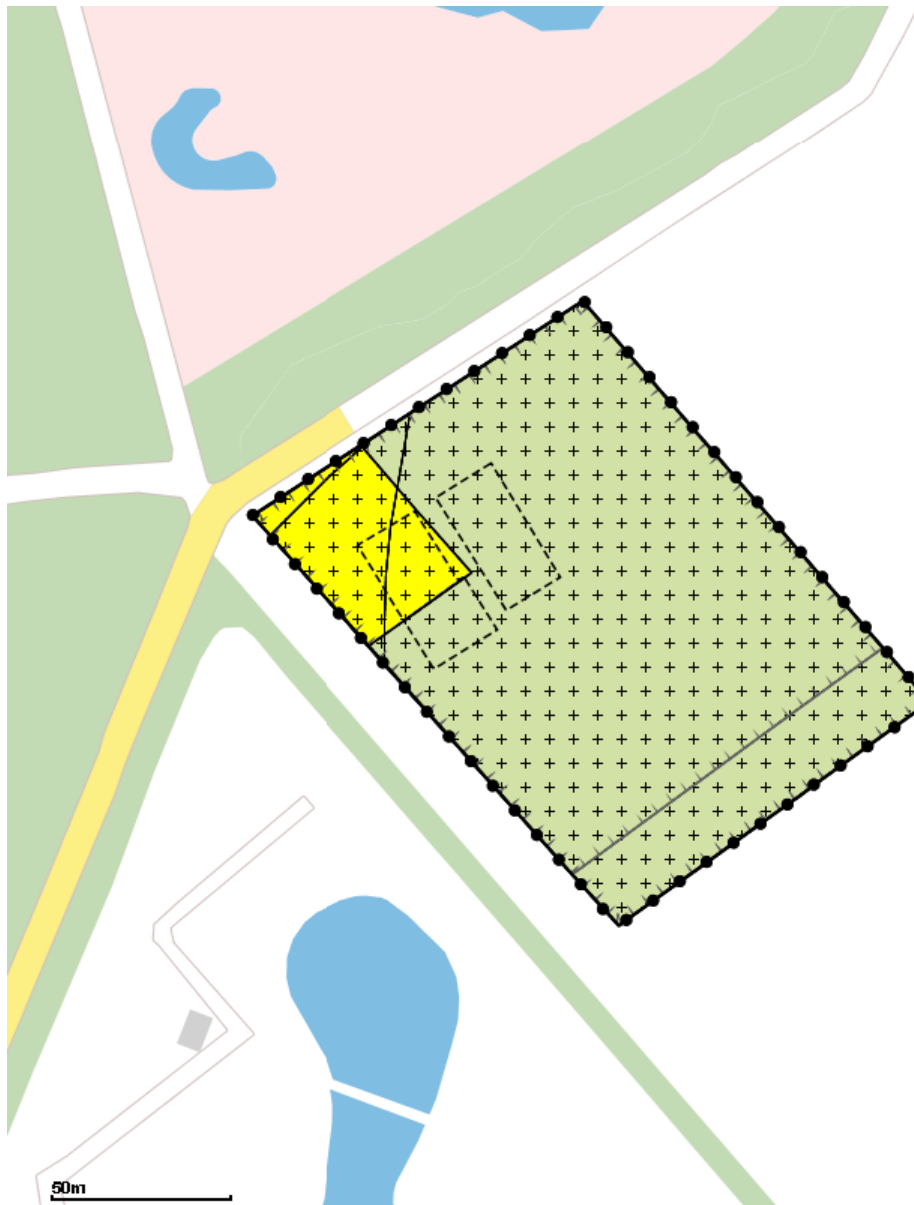

Plannaam: **Wijzigingsplan Witvensberg 5 Netersel**

Datum afdruk: 2018-10-09

Naam overheid: Gemeente Bladel

IMRO-versie: IMRO2012

Type plan: wijzigingsplan

Plan datum: 2018-07-23

Planidn: NL.IMRO.1728.WPG0046witvenberg5-ONTW

Planstatus: ontwerp

Dossierstatus: in voorbereiding

Disclaimer: Er kunnen op geen enkele wijze rechten worden ontleend aan, noch aanspraak gemaakt worden op de inhoud van deze afdruk. Hoewel bij de samenstelling van de inhoud van deze afdruk de grootst mogelijke zorgvuldigheid wordt betracht, bestaat de mogelijkheid dat bepaalde informatie (na verloop van tijd) verouderd is of niet (meer) correct is. Het Kadaster is niet aansprakelijk voor de eventuele schade die zou kunnen voortvloeien uit het gebruik van gegevens van de afdruk.

Legenda

 plangebied

Enkelbestemmingen

-  agrarisch
-  agrarisch met waarden
-  bedrijf
-  bedrijventerrein
-  bos
-  centrum
-  cultuur en ontspanning
-  detailhandel
-  dienstverlening
-  gemengd
-  groen
-  horeca
-  kantoor
-  maatschappelijk
-  natuur
-  overig
-  recreatie
-  sport
-  tuin
-  verkeer
-  water
-  wonen
-  woongebied

Dubbelbestemmingen

-  waterstaat
-  leiding
-  waarde

Bouwvlakken

 bouwvlak

Gebiedsaanduidingen

-  geluidzone
-  luchtvaartverkeerzone
-  vrijwaringszone
-  milieuzone
-  veiligheidszone
-  wetgevingzone
-  reconstructiewetzone
-  overige zone